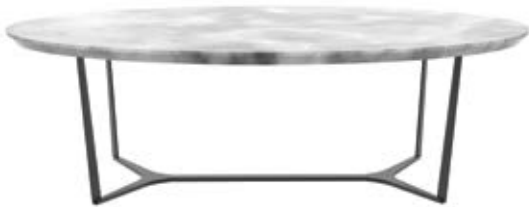

### VIP SERIES

Idea Masa  
Idea Desk  
220-240x90x75 cm

Idea Etajer  
Idea Side Table  
120x50x60 cm

Idea Dolap  
Idea Cabinet  
240x50x85 cm

Idea Sehpa  
Idea Coffee Table  
100x60x40 cm

Düşünmek, sistematik veya rastlantısal olarak fikir üretimiyle sonuçlanan zihinsel bir süreçtir. Düşünceler, düşünen tarafından açıkça ortaya koyulduğunda nesnelere, kişiler, olgular ya da kavramlarla bunların ortaya çıkardığı bütünlere ilişkin sembolik ifadeler biçimini almaktadır. Idea'yı yaratıcı düşünebileceğiniz bir formda tasarladık. Fikir üretme aşamasındaki süreçlerinizin doğru bir şekilde işlenmesini sağlayacak Idea konforu size yeni pencereler açacak, ofislerinize yeni bir enerji getirecek. Fikirlerinizin özgürlüğü Idea'nın özgün tasarımında gizli.

## Yasemin Karadeniz / Yücel Karadeniz

Idea Toplantı Masası  
Idea Meeting Table  
120x75 cm

Idea Sehpa  
Idea Marble Coffee Table  
120x60x40 cm

GÖRSELDEKİ MOBİLYA RENKLERİ: CEVİZ KAPLAMA, SİYAH  
COLORS OF FURNITURES: WALNUT COATING, BLACK