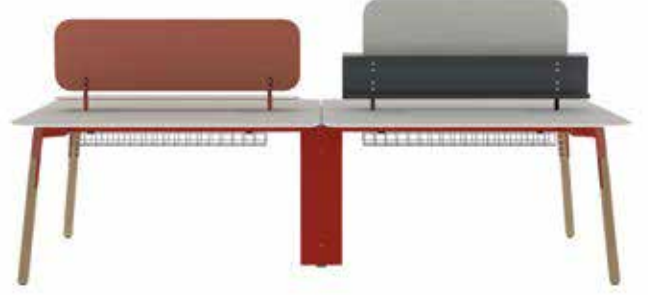

Nord Workstation Dört Kişilik
Nord Workstation for Four People
240-280-320x142x75 cm